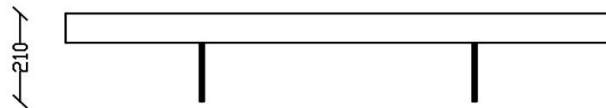

Bettinnenbreite IKARA 90cm
Bettinnenbreite IKARA 100cm
Bettinnenbreite IKARA 120cm
Bettinnenbreite IKARA 140cm
Bettinnenbreite IKARA 160cm
Bettinnenbreite IKARA 180cm
Bettinnenbreite IKARA 200cm

Kopfstütze 70cm
Kopfstütze 80cm
Kopfstütze 100cm
Kopfstütze 120cm
Kopfstütze 140cm
Kopfstütze 160cm
Kopfstütze 180cm

Nachttisch IKARA mit und ohne Schublade * Höhe wie Bettrahmenseite Oberkante