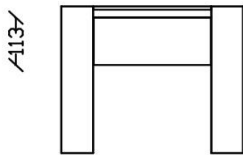

# Bettrahmen **IKARA**

in 10 Hölzern und 3 Beitzönen

Am. Nußbaum geölt \* 140cm breit \* Kopfstütze \* IKARA Nachttisch

Schwarz gebeizt und lackiert \* 140cm breit  
IKARA Nachttisch

Buche geölt \* 160cm breit mit passender Anrichte

## Nachttisch/ Kopfstütze **IKARA**

Bettinnenbreite IKARA 90cm  
Bettinnenbreite IKARA 100cm  
Bettinnenbreite IKARA 120cm  
Bettinnenbreite IKARA 140cm  
Bettinnenbreite IKARA 160cm  
Bettinnenbreite IKARA 180cm  
Bettinnenbreite IKARA 200cm

## Bettrahmen **IKARA**

Außenmaß  
 Höhe  
 Oberfläche  
 Zubehör

Innenbreite + 28cm \* Innenlänge + 14cm \* Einlegetiefe 12cm  
 14 \* 21 \* 28 \* 35 \* 42cm wählbar  
 Zwei Mal geölt \* Gebeizt/ lackiert auf Buche  
 Kopfstütze und Nachttisch