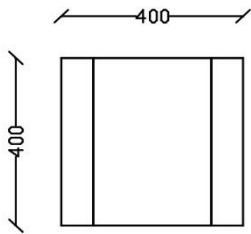

# Bettrahmen **IKARA**

in 10 Hölzern und 3 Beitzönen

Am. Nußbaum geölt \* 140cm breit \* Kopfstütze \* IKARA Nachttisch

Schwarz gebeizt und lackiert \* 140cm breit  
IKARA Nachttisch

Buche geölt \* 160cm breit mit passender Anrichte

## Nachttisch/ Kopfstütze **IKARA**

Bettinnenbreite IKARA 90cm  
Bettinnenbreite IKARA 100cm  
Bettinnenbreite IKARA 120cm  
Bettinnenbreite IKARA 140cm  
Bettinnenbreite IKARA 160cm  
Bettinnenbreite IKARA 180cm  
Bettinnenbreite IKARA 200cm

## Bettrahmen **IKARA**

Außenmaß  
 Höhe  
 Oberfläche  
 Zubehör

Innenbreite + 28cm \* Innenlänge + 14cm \* Einlegetiefe 12cm  
 14 \* 21 \* 28 \* 35 \* 42cm wählbar  
 Zwei Mal geölt \* Gebeizt/ lackiert auf Buche  
 Kopfstütze und Nachttisch