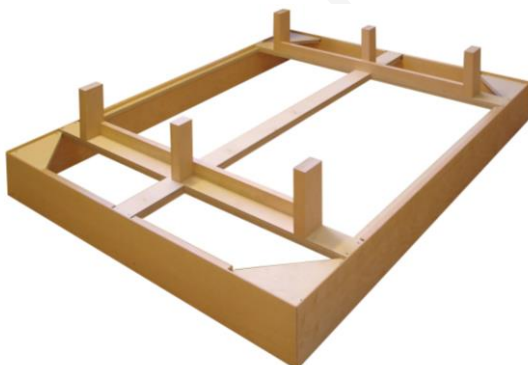

"Schwebender" Bettrahmen KUMO

in 10 Hölzern und 3 Beiztönen

Ahorn geölt * 180cm breit * Einstecknachtisch * Kopfstütze * Bettkästen (Sonderhöhe)

Am. Kirschbaum geölt * Kopfstütze
UFORM Nachttisch mit Schublade und Boden

Ecke auf Gehrung und gerundet

Umgedreht für Montage

Buche geölt

Nachttisch/ Kopfstütze KUMO

Eiche

Kopfstützeanbindung von hinten

Am. Kirschbaum

Bettinnenbreite KUMO	90cm	Kopfstütze	95,2cm	Zwei Stützen
Bettinnenbreite KUMO	100cm	Kopfstütze	105,2cm	Zwei Stützen
Bettinnenbreite KUMO	120cm	Kopfstütze	125,2cm	Zwei Stützen
Bettinnenbreite KUMO	140cm	Kopfstütze	145,2cm	Drei Stützen
Bettinnenbreite KUMO	160cm	Kopfstütze	165,2cm	Drei Stützen
Bettinnenbreite KUMO	180cm	Kopfstütze	185,2cm	Drei Stützen
Bettinnenbreite KUMO	200cm	Kopfstütze	205,2cm	Drei Stützen

Bettkastenhöhe immer 19cm

Rahmen = Tischlerplatte geölt * Boden = Birke Multiplex
Bettkästen haben Kunststoffrollen

"Schwebender" Bettrahmen **KUMO**

Außenmaß
Oberfläche
Zubehör

Innenbreite + 5,2cm * Innenlänge + 5,2cm
Zwei Mal geölt * Gebeizt/ lackiert auf Buche
Kopfstütze * Nachttisch zum Einstecken * Bettkästen