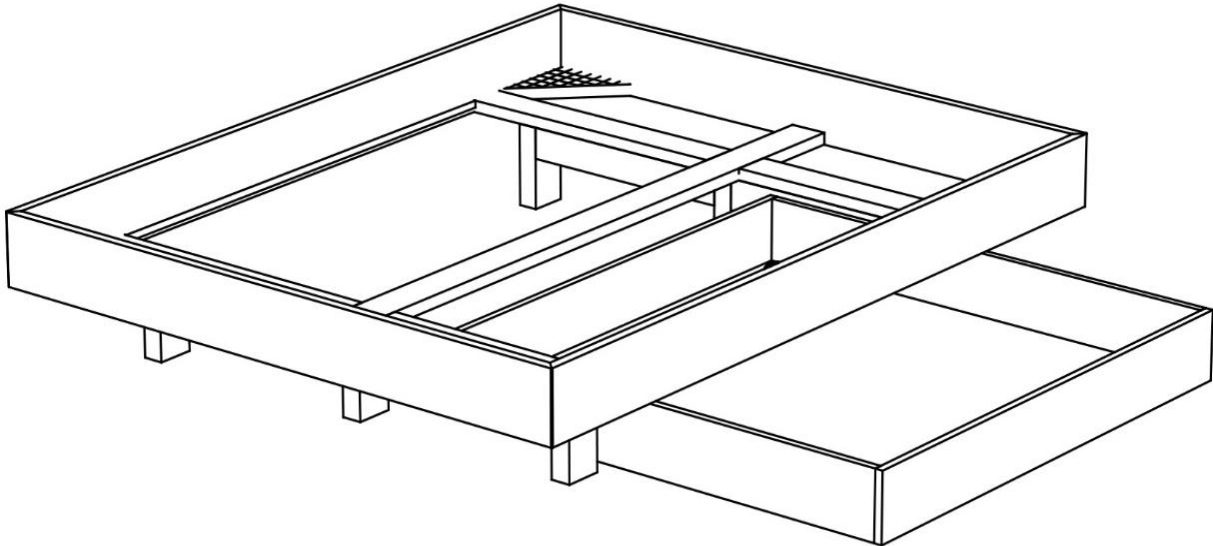

"Schwebender" Bettrahmen KUMO

in 10 Hölzern und 3 Beiztönen

Ahorn geölt * 180cm breit * Einstecknachtisch * Kopfstütze * Bettkästen (Sonderhöhe)

Am. Kirschbaum geölt * Kopfstütze
UFORM Nachttisch mit Schublade und Boden

Ecke auf Gehrung und gerundet

Umgedreht für Montage

Buche geölt

Nachttisch/ Kopfstütze KUMO

Eiche

Kopfstützeanbindung von hinten

Am. Kirschbaum

Bettinnenbreite KUMO	90cm	Kopfstütze	95,2cm	Zwei Stützen
Bettinnenbreite KUMO	100cm	Kopfstütze	105,2cm	Zwei Stützen
Bettinnenbreite KUMO	120cm	Kopfstütze	125,2cm	Zwei Stützen
Bettinnenbreite KUMO	140cm	Kopfstütze	145,2cm	Drei Stützen
Bettinnenbreite KUMO	160cm	Kopfstütze	165,2cm	Drei Stützen
Bettinnenbreite KUMO	180cm	Kopfstütze	185,2cm	Drei Stützen
Bettinnenbreite KUMO	200cm	Kopfstütze	205,2cm	Drei Stützen

Bettkasten KUMO

Bettinnenbreite	90cm	Bettkastentiefe	56cm	1 Bettkasten
Bettinnenbreite	100cm	Bettkastentiefe	66cm	1 Bettkasten
Bettinnenbreite	120cm	Bettkastentiefe	86cm	1 Bettkasten
Bettinnenbreite	140cm	Bettkastentiefe	106cm	1 Bettkasten
Bettinnenbreite	160cm	Bettkastentiefe	126cm	1 Bettkasten
Bettinnenbreite	180cm	Bettkastentiefe	146cm	1 Bettkasten
Bettinnenbreite	200cm	Bettkastentiefe	166cm	1 Bettkasten