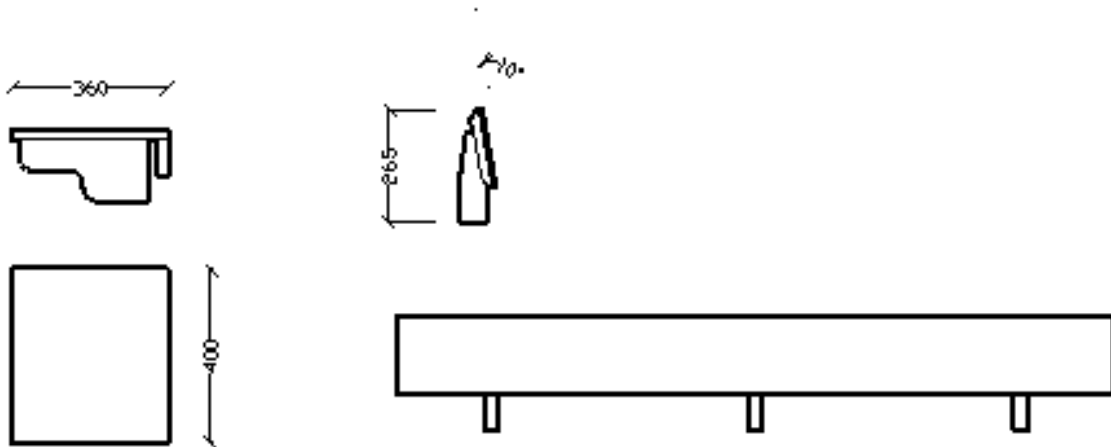

"Schwebender" Bettrahmen KUMO

in 10 Hölzern und 3 Beiztönen

Ahorn geölt * 180cm breit * Einstecknachtisch * Kopfstütze * Bettkästen (Sonderhöhe)

Am. Kirschbaum geölt * Kopfstütze
UFORM Nachttisch mit Schublade und Boden

Ecke auf Gehrung und gerundet

Umgedreht für Montage

Buche geölt

Nachttisch/ Kopfstütze KUMO

Eiche

Kopfstützeanbindung von hinten

Am. Kirschbaum

Bettinnenbreite KUMO	90cm	Kopfstütze	95,2cm	Zwei Stützen
Bettinnenbreite KUMO	100cm	Kopfstütze	105,2cm	Zwei Stützen
Bettinnenbreite KUMO	120cm	Kopfstütze	125,2cm	Zwei Stützen
Bettinnenbreite KUMO	140cm	Kopfstütze	145,2cm	Drei Stützen
Bettinnenbreite KUMO	160cm	Kopfstütze	165,2cm	Drei Stützen
Bettinnenbreite KUMO	180cm	Kopfstütze	185,2cm	Drei Stützen
Bettinnenbreite KUMO	200cm	Kopfstütze	205,2cm	Drei Stützen

Bettkasten KUMO

Bettinnenbreite	90cm	Bettkastentiefe	56cm	1 Bettkasten
Bettinnenbreite	100cm	Bettkastentiefe	66cm	1 Bettkasten
Bettinnenbreite	120cm	Bettkastentiefe	86cm	1 Bettkasten
Bettinnenbreite	140cm	Bettkastentiefe	106cm	1 Bettkasten
Bettinnenbreite	160cm	Bettkastentiefe	126cm	1 Bettkasten
Bettinnenbreite	180cm	Bettkastentiefe	146cm	1 Bettkasten
Bettinnenbreite	200cm	Bettkastentiefe	166cm	1 Bettkasten