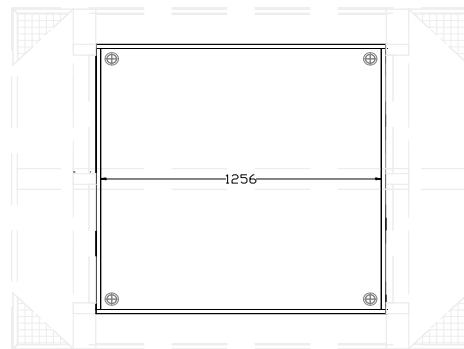

"Schwebender" Bettrahmen KUMO

in 10 Hölzern und 3 Beiztönen

Ahorn geölt * 180cm breit * Einstecknachtisch * Kopfstütze * Bettkästen (Sonderhöhe)

Am. Kirschbaum geölt * Kopfstütze
UFORM Nachttisch mit Schublade und Boden

Ecke auf Gehrung und gerundet

Umgedreht für Montage

Buche geölt

Nachttisch/ Kopfstütze KUMO

Eiche

Kopfstützeanbindung von hinten

Am. Kirschbaum

Bettinnenbreite KUMO	90cm	Kopfstütze	95,2cm	Zwei Stützen
Bettinnenbreite KUMO	100cm	Kopfstütze	105,2cm	Zwei Stützen
Bettinnenbreite KUMO	120cm	Kopfstütze	125,2cm	Zwei Stützen
Bettinnenbreite KUMO	140cm	Kopfstütze	145,2cm	Drei Stützen
Bettinnenbreite KUMO	160cm	Kopfstütze	165,2cm	Drei Stützen
Bettinnenbreite KUMO	180cm	Kopfstütze	185,2cm	Drei Stützen
Bettinnenbreite KUMO	200cm	Kopfstütze	205,2cm	Drei Stützen

Bettkasten KUMO

Bettinnenbreite	90cm	Bettkastentiefe	56cm	1 Bettkasten
Bettinnenbreite	100cm	Bettkastentiefe	66cm	1 Bettkasten
Bettinnenbreite	120cm	Bettkastentiefe	86cm	1 Bettkasten
Bettinnenbreite	140cm	Bettkastentiefe	106cm	1 Bettkasten
Bettinnenbreite	160cm	Bettkastentiefe	126cm	1 Bettkasten
Bettinnenbreite	180cm	Bettkastentiefe	146cm	1 Bettkasten
Bettinnenbreite	200cm	Bettkastentiefe	166cm	1 Bettkasten

Bettkastenhöhe immer 19cm

Rahmen = Tischlerplatte geölt * Boden = Birke Multiplex
Bettkästen haben Kunststoffrollen

"Schwebender" Bettrahmen **KUMO**

Außenmaß
Oberfläche
Zubehör

Innenbreite + 5,2cm * Innenlänge + 5,2cm
Zwei Mal geölt * Gebeizt/ lackiert auf Buche
Kopfstütze * Nachttisch zum Einstecken * Bettkästen