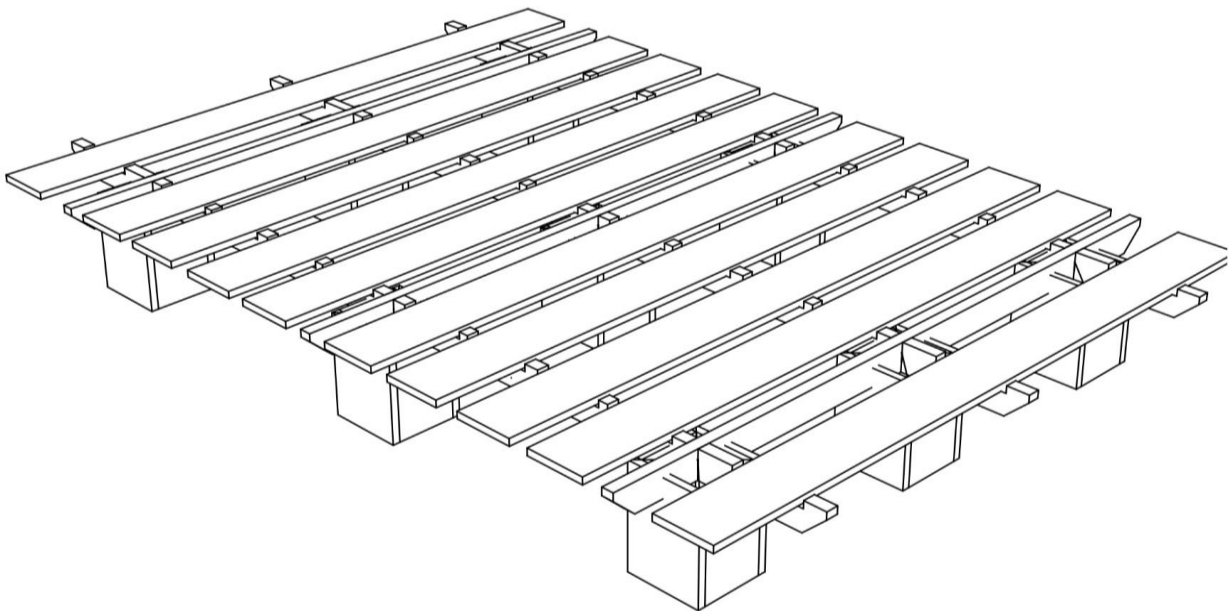

Steckbettrahmen MOBIL

mit Rost in Birke Multiplex

140cm breit * Bettkästen

Steckbettrahmen MOBIL

Standard
Außenmaß
Oberflächen
Bettkästen

Fußstempel mit Traversen und Rostlatten
wie Matratzengröße
unbehandelt geschliffen
Nutzbreite 50,5cm * Nutzhöhe 16cm

Höhe 25,5cm	Innenbreiten		
	90 * 100 * 120	140 * 160	180 * 200
Birke Multiplex unbehandelt	480,00 €	620,00 €	680,00 €
Bettkästen	2 Stück	2 Stück	2 Stück
Birke Multiplex unbehandelt	380,00 €	420,00 €	460,00 €

Oberfläche zwei Mal geölt

+ 15% zum Grundpreis

Bettkasten