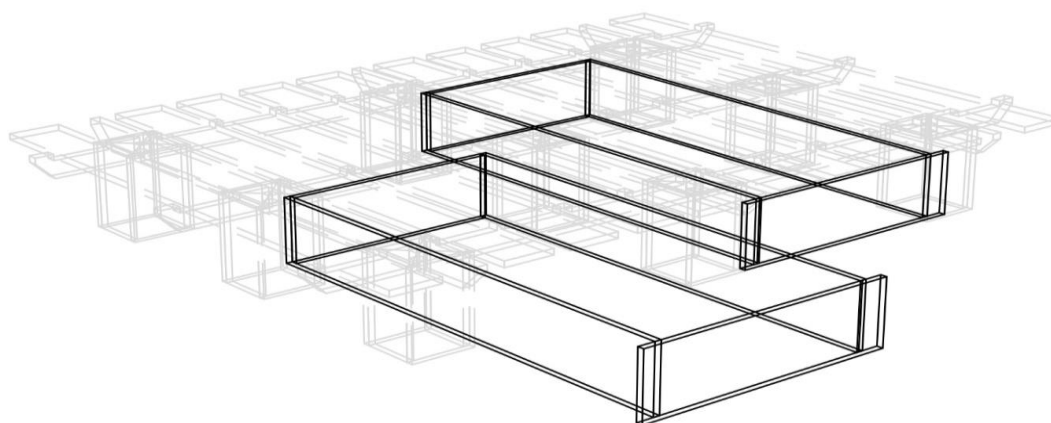

Steckbettrahmen MOBIL

mit Rost in Birke Multiplex

140cm breit * Bettkästen

Steckbettrahmen MOBIL

Standard
Außenmaß
Oberflächen
Bettkästen

Fußstempel mit Traversen und Rostlatten
wie Matratzengröße
unbehandelt geschliffen
Nutzbreite 50,5cm * Nutzhöhe 16cm

Höhe 25,5cm	Innenbreiten		
	90 * 100 * 120	140 * 160	180 * 200
Birke Multiplex unbehandelt	480,00 €	620,00 €	680,00 €
Bettkästen	2 Stück	2 Stück	2 Stück
Birke Multiplex unbehandelt	380,00 €	420,00 €	460,00 €

Oberfläche zwei Mal geölt

+ 15% zum Grundpreis

Bettkasten