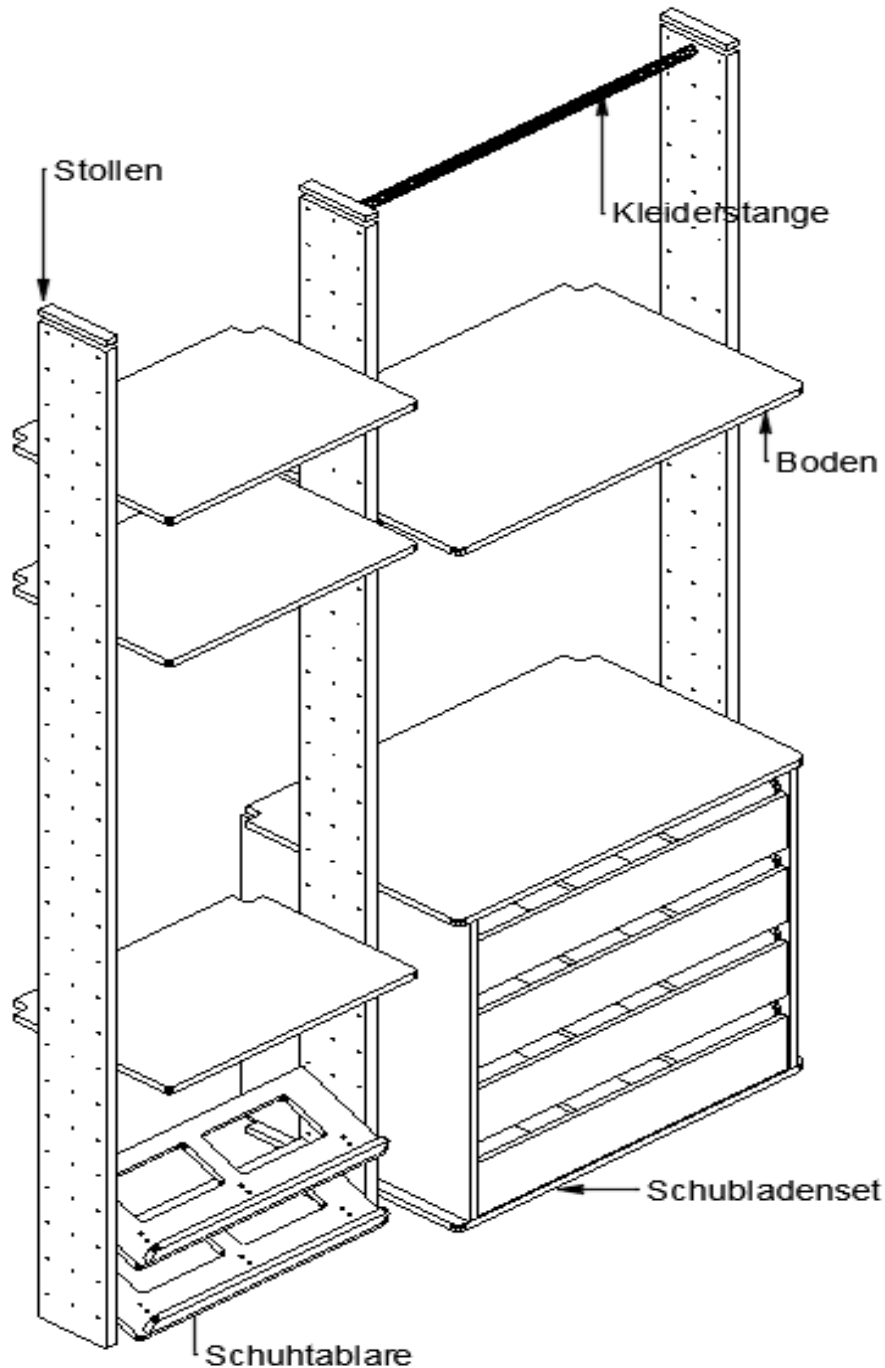

STOLLENREGAL HW2050

Multiplex Birke geölt für begehbare Schränke

STOLLENREGAL HW2050

Multiplex Birke geölt für begehbare Schränke

Regal wird zwischen Boden und Decke verspannt und zusätzlich gesichert mit Wandbefestigung am Boden unten.

Bodenbreiten:	38 * 58 * 78 * 98cm
Stollenhöhen:	80 - 160cm * 161 - 200cm * 201 - 240cm * 241 - 280cm
Stollenbreite/ Stärke:	17cm / 3cm
Tiefe Böden/ Schubladen:	42 * 58cm

STOLLENREGAL HW2050

Multiplex Birke geölt für begehbare Schränke

Stollen mit Verspannung oben

Birke Multiplex geölt

	Höhe 80 - 160cm	Höhe 161 - 200cm	Höhe 201 - 240cm	Höhe 241 - 280cm
Tiefe 17cm	69 €	86 €	104 €	120 €

Böden

Birke Multiplex geölt

	Breite 38cm	Breite 58cm	Breite 78cm	Breite 98cm
Tiefe 42cm	34 €	44 €	53 €	64 €
Tiefe 58cm	48 €	63 €	75 €	92 €