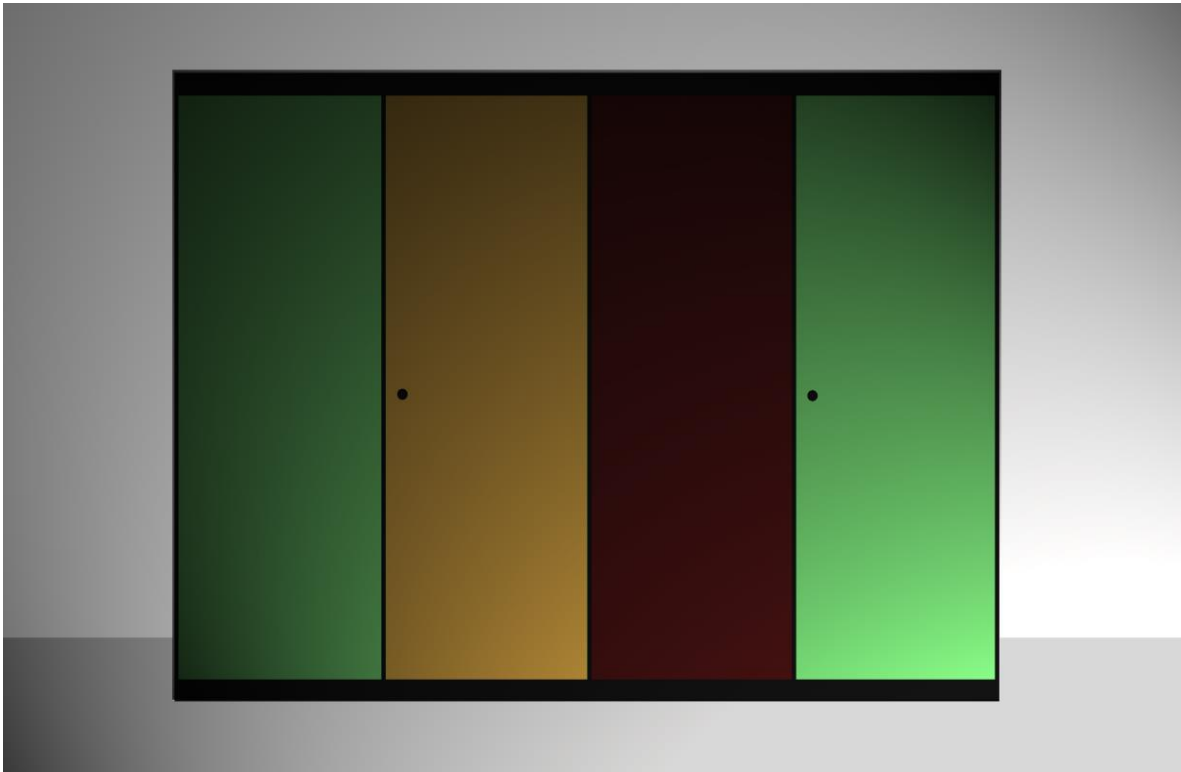

## Drehtürschrank DEKORSPAN in 40 Dekoren

Korpus Dekorspan schwarz \* Türen Birke Multiplex farbig belegt

Dekorspan Creme

## Drehtürschrank DEKORSPAN in 40 Dekoren

Korpus Dekorspan rot \* Türen Dekorspan rot mit Ahornrahmen

In jeder Größe Preis auf Anfrage