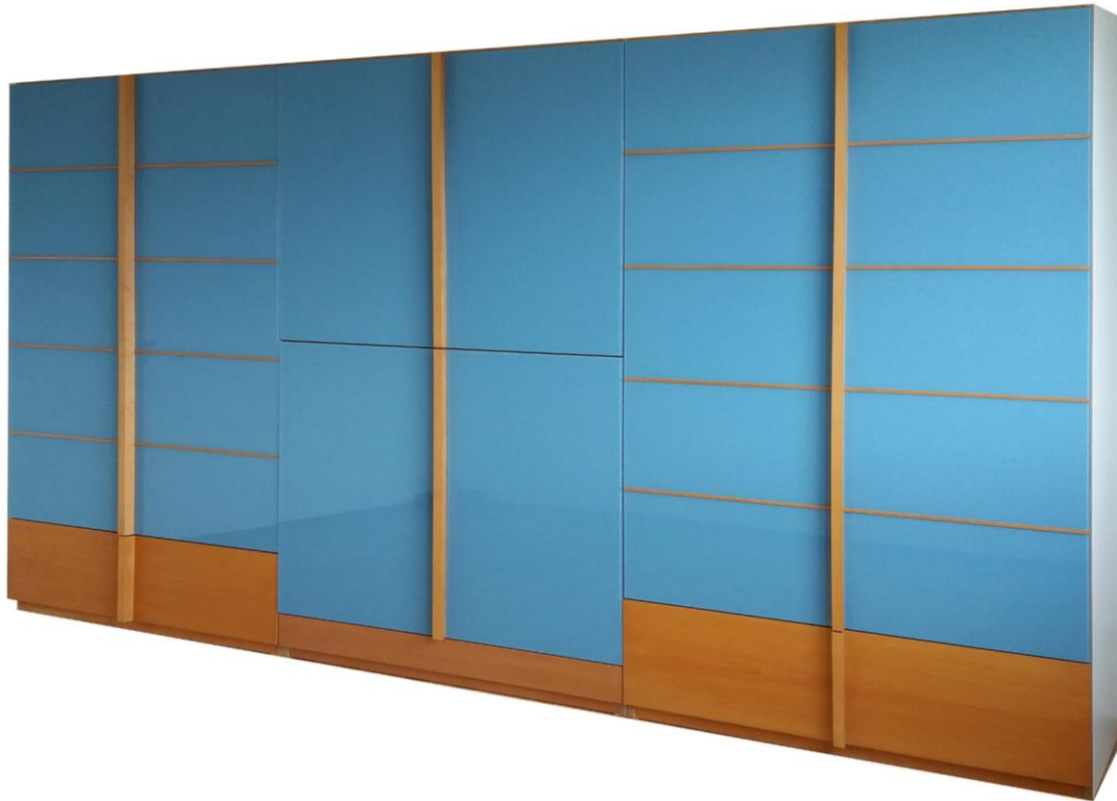

Falttürschrank MULTIPLEX in verschiedenen Farben

Glas belegt * Griffleisten Buche * Schubladen außen (Sonderwunsch) * H240cm * B360cm * Innen Birke Multiplex

Cremfarben belegt * Innen Birke Multiplex *
Griffmuscheln, Schubladen außen
Kranz oben (Sonderwunsch)

Falttürschrank MULTIPLEX in verschiedenen Farben

Weiß belegt * Griffleisten Kirschbaum * Schubladen * H200cm * B120cm * Innen Birke Multiplex

In jeder Größe Preis auf Anfrage