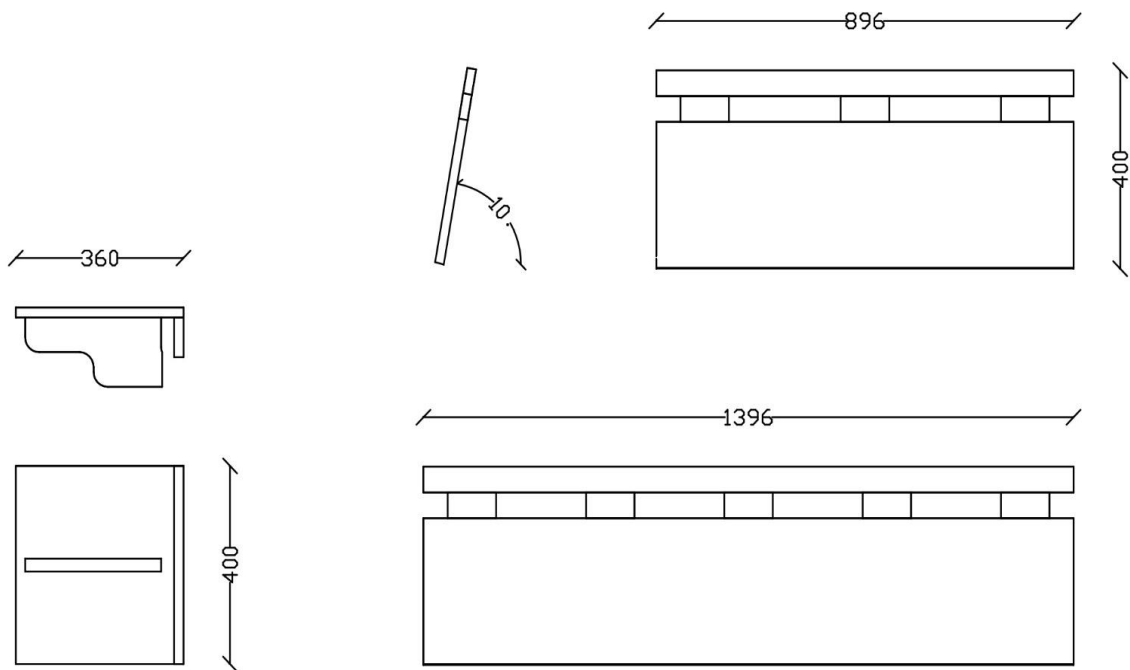

Nachttisch/ Kopfstütze **EMOJI**  
Metallfrei zum Einstecken

Bettinnenbreite EMOJI	90cm	Kopfstütze	89,6cm	Drei Distanzen
Bettinnenbreite EMOJI	100cm	Kopfstütze	99,6cm	Drei Distanzen
Bettinnenbreite EMOJI	120cm	Kopfstütze	119,6cm	Drei Distanzen
Bettinnenbreite EMOJI	140cm	Kopfstütze	139,6cm	Fünf Distanzen
Bettinnenbreite EMOJI	160cm	Kopfstütze	159,6cm	Fünf Distanzen
Bettinnenbreite EMOJI	180cm	Kopfstütze	179,6cm	Fünf Distanzen
Bettinnenbreite EMOJI	200cm	Kopfstütze	199,6cm	Fünf Distanzen