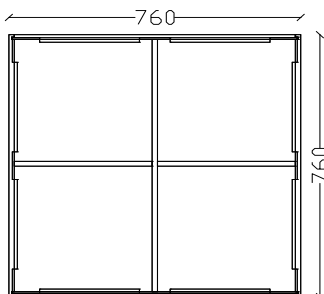

OFFENES MODUL

OFF371	170mm tief	2 Fachböden	1 Mittelseite	1 Klemme	139 €
OFF373	340mm tief	2 Fachböden	1 Mittelseite	1 Klemme	171 €
OFF374	460mm tief	2 Fachböden	1 Mittelseite	1 Klemme	202 €

OFFENES MODUL

OFF731	170mm tief	2 Fachböden		1 Klemme	149 €
OFF733	340mm tief	2 Fachböden		1 Klemme	193 €
OFF734	460mm tief	2 Fachböden		1 Klemme	232 €

OFFENES MODUL

OFF771	170mm tief	2 Fachböden	1 Mittelseite	2 Klemmen	179 €
OFF773	340mm tief	2 Fachböden	1 Mittelseite	2 Klemmen	239 €
OFF774	460mm tief	2 Fachböden	1 Mittelseite	2 Klemmen	282 €

SCHUBLADEN- und HÄNGEREGISTRATURMODULE

1SL333	340mm tief	1 Schublade * push to open	1 Klemme	239 €
1SL334	460mm tief	1 Schublade * push to open	1 Klemme	259 €
1HR334	460mm tief	1 Hängeregistratur * push to open	1 Klemme	259 €
2SL333	340mm tief	2 Schubladen * push to open	1 Klemme	297 €
2SL334	460mm tief	2 Schubladen * push to open	1 Klemme	317 €