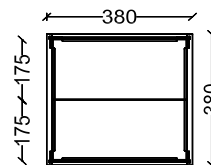

OFFENES MODUL

OFF371	170mm tief	2 Fachböden	1 Mittelseite	1 Klemme	139 €
OFF373	340mm tief	2 Fachböden	1 Mittelseite	1 Klemme	171 €
OFF374	460mm tief	2 Fachböden	1 Mittelseite	1 Klemme	202 €

OFFENES MODUL

SCHUBLADEN- und HÄNGEREGISTRATURMODULE

1SL333	340mm tief	1 Schublade * push to open	1 Klemme	239 €
1SL334	460mm tief	1 Schublade * push to open	1 Klemme	259 €
1HR334	460mm tief	1 Hängeregistratur * push to open	1 Klemme	259 €
2SL333	340mm tief	2 Schubladen * push to open	1 Klemme	297 €
2SL334	460mm tief	2 Schubladen * push to open	1 Klemme	317 €