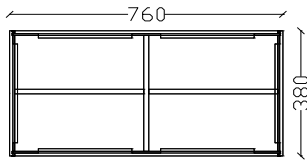

OFFENES MODUL

←190→

OFF711	170mm tief	2 Fachböden	hockkant	1 Klemme	75 €
OFF713	340mm tief	2 Fachböden	hochkant	1 Klemme	108 €
OFF714	460mm tief	2 Fachböden	hochkant	1 Klemme	128 €

OFFENES MODUL

OFF331	170mm tief	1 Fachboden		1 Klemme	99 €
OFF333	340mm tief	1 Fachboden		1 Klemme	126 €
OFF334	460mm tief	1 Fachboden		1 Klemme	146 €

OFFENES MODUL

OFF371	170mm tief	2 Fachböden	1 Mittelseite	1 Klemme	139 €
OFF373	340mm tief	2 Fachböden	1 Mittelseite	1 Klemme	171 €
OFF374	460mm tief	2 Fachböden	1 Mittelseite	1 Klemme	202 €

OFFENES MODUL

SCHUBLADEN- und HÄNGEREGISTRATURMODULE

1SL333	340mm tief	1 Schublade * push to open	1 Klemme	239 €
1SL334	460mm tief	1 Schublade * push to open	1 Klemme	259 €
1HR334	460mm tief	1 Hängeregistratur * push to open	1 Klemme	259 €
2SL333	340mm tief	2 Schubladen * push to open	1 Klemme	297 €
2SL334	460mm tief	2 Schubladen * push to open	1 Klemme	317 €