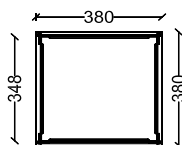

OFFENES MODUL

OFF371	170mm tief	2 Fachböden	1 Mittelseite	1 Klemme	139 €
OFF373	340mm tief	2 Fachböden	1 Mittelseite	1 Klemme	171 €
OFF374	460mm tief	2 Fachböden	1 Mittelseite	1 Klemme	202 €

OFFENES MODUL

SCHUBLADEN- und HÄNGEREGISTRATURMODULE

1SL333	340mm tief	1 Schublade * push to open	1 Klemme	239 €
1SL334	460mm tief	1 Schublade * push to open	1 Klemme	259 €
1HR334	460mm tief	1 Hängeregistratur * push to open	1 Klemme	259 €
2SL333	340mm tief	2 Schubladen * push to open	1 Klemme	297 €
2SL334	460mm tief	2 Schubladen * push to open	1 Klemme	317 €