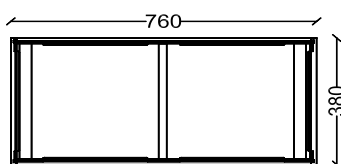

SCHIEBETÜRENMODUL

STU373	340mm tief	2 Schiebetüren * 1 Mittelseite	1 Klemme	261 €
STU374	460mm tief	2 Schiebetüren * 1 Mittelseite	1 Klemme	292 €