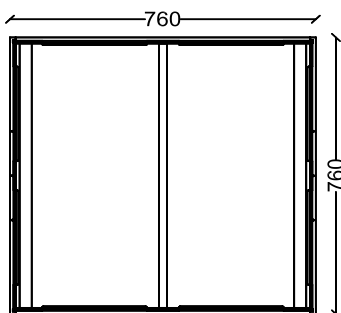

SCHUBLADEN- und HÄNGEREGISTRATURMODULE

1SL333	340mm tief	1 Schublade * push to open	1 Klemme	239 €
1SL334	460mm tief	1 Schublade * push to open	1 Klemme	259 €
1HR334	460mm tief	1 Hängeregistratur * push to open	1 Klemme	259 €
2SL333	340mm tief	2 Schubladen * push to open	1 Klemme	297 €
2SL334	460mm tief	2 Schubladen * push to open	1 Klemme	317 €

SCHUBLADEN- und HÄNGEREGISTRATURMODULE

2SL733	340mm tief	2 Schubladen * push to open	1 Klemme	403 €
2SL734	460mm tief	2 Schubladen * push to open	1 Klemme	457 €
2HR734	460mm tief	2 Hängeregistraturen * push to open	1 Klemme	457 €
3SL733	340mm tief	3 Schubladen * push to open	1 Klemme	511 €
3SL734	460mm tief	3 Schubladen * push to open	1 Klemme	575 €
4SL733	340mm tief	4 Schubladen * push to open	1 Klemme	573 €
4SL734	460mm tief	4 Schubladen * push to open	1 Klemme	646 €

SCHIEBETÜRENMODUL

STU373	340mm tief	2 Schiebetüren * 1 Mittelseite	1 Klemme	261 €
STU374	460mm tief	2 Schiebetüren * 1 Mittelseite	1 Klemme	292 €

SCHIEBETÜRENMODUL

STU773	340mm tief	2 Schiebetüren * 2 Fachböden * 1 Mittelseite	2 Klemmen	342 €
STU774	460mm tief	2 Schiebetüren * 2 Fachböden * 1 Mittelseite	2 Klemmen	380 €