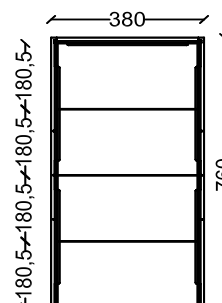

OFF731	170mm tief	2 Fachböden		1 Klemme	149 €
OFF733	340mm tief	2 Fachböden		1 Klemme	193 €
OFF734	460mm tief	2 Fachböden		1 Klemme	232 €

OFFENES MODUL

OFF771	170mm tief	2 Fachböden	1 Mittelseite	2 Klemmen	179 €
OFF773	340mm tief	2 Fachböden	1 Mittelseite	2 Klemmen	239 €
OFF774	460mm tief	2 Fachböden	1 Mittelseite	2 Klemmen	282 €

SCHUBLADEN- und HÄNGEREGISTRATURMODULE

1SL333	340mm tief	1 Schublade * push to open	1 Klemme	239 €
1SL334	460mm tief	1 Schublade * push to open	1 Klemme	259 €
1HR334	460mm tief	1 Hängeregistratur * push to open	1 Klemme	259 €
2SL333	340mm tief	2 Schubladen * push to open	1 Klemme	297 €
2SL334	460mm tief	2 Schubladen * push to open	1 Klemme	317 €

SCHUBLADEN- und HÄNGEREGISTRATURMODULE

2SL733	340mm tief	2 Schubladen * push to open	1 Klemme	403 €
2SL734	460mm tief	2 Schubladen * push to open	1 Klemme	457 €
2HR734	460mm tief	2 Hängeregistraturen * push to open	1 Klemme	457 €
3SL733	340mm tief	3 Schubladen * push to open	1 Klemme	511 €
3SL734	460mm tief	3 Schubladen * push to open	1 Klemme	575 €
4SL733	340mm tief	4 Schubladen * push to open	1 Klemme	573 €
4SL734	460mm tief	4 Schubladen * push to open	1 Klemme	646 €