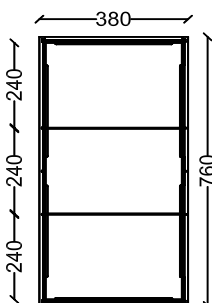

OFF731	170mm tief	2 Fachböden		1 Klemme	149 €
OFF733	340mm tief	2 Fachböden		1 Klemme	193 €
OFF734	460mm tief	2 Fachböden		1 Klemme	232 €

OFFENES MODUL

OFF771	170mm tief	2 Fachböden	1 Mittelseite	2 Klemmen	179 €
OFF773	340mm tief	2 Fachböden	1 Mittelseite	2 Klemmen	239 €
OFF774	460mm tief	2 Fachböden	1 Mittelseite	2 Klemmen	282 €

SCHUBLADEN- und HÄNGEREGISTRATURMODULE

1SL333	340mm tief	1 Schublade * push to open	1 Klemme	239 €
1SL334	460mm tief	1 Schublade * push to open	1 Klemme	259 €
1HR334	460mm tief	1 Hängeregistratur * push to open	1 Klemme	259 €
2SL333	340mm tief	2 Schubladen * push to open	1 Klemme	297 €
2SL334	460mm tief	2 Schubladen * push to open	1 Klemme	317 €

SCHUBLADEN- und HÄNGEREGISTRATURMODULE

2SL733	340mm tief	2 Schubladen * push to open	1 Klemme	403 €
2SL734	460mm tief	2 Schubladen * push to open	1 Klemme	457 €
2HR734	460mm tief	2 Hängeregistraturen * push to open	1 Klemme	457 €
3SL733	340mm tief	3 Schubladen * push to open	1 Klemme	511 €
3SL734	460mm tief	3 Schubladen * push to open	1 Klemme	575 €
4SL733	340mm tief	4 Schubladen * push to open	1 Klemme	573 €
4SL734	460mm tief	4 Schubladen * push to open	1 Klemme	646 €