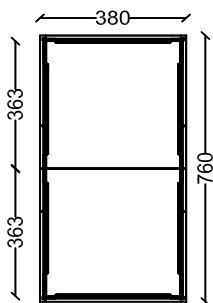

OFF731	170mm tief	2 Fachböden		1 Klemme	149 €
OFF733	340mm tief	2 Fachböden		1 Klemme	193 €
OFF734	460mm tief	2 Fachböden		1 Klemme	232 €

OFFENES MODUL

OFF771	170mm tief	2 Fachböden	1 Mittelseite	2 Klemmen	179 €
OFF773	340mm tief	2 Fachböden	1 Mittelseite	2 Klemmen	239 €
OFF774	460mm tief	2 Fachböden	1 Mittelseite	2 Klemmen	282 €

SCHUBLADEN- und HÄNGEREGISTRATURMODULE

1SL333	340mm tief	1 Schublade * push to open	1 Klemme	239 €
1SL334	460mm tief	1 Schublade * push to open	1 Klemme	259 €
1HR334	460mm tief	1 Hängeregistratur * push to open	1 Klemme	259 €
2SL333	340mm tief	2 Schubladen * push to open	1 Klemme	297 €
2SL334	460mm tief	2 Schubladen * push to open	1 Klemme	317 €

SCHUBLADEN- und HÄNGEREGISTRATURMODULE

2SL733	340mm tief	2 Schubladen * push to open	1 Klemme	403 €
2SL734	460mm tief	2 Schubladen * push to open	1 Klemme	457 €
2HR734	460mm tief	2 Hängeregistraturen * push to open	1 Klemme	457 €
3SL733	340mm tief	3 Schubladen * push to open	1 Klemme	511 €
3SL734	460mm tief	3 Schubladen * push to open	1 Klemme	575 €
4SL733	340mm tief	4 Schubladen * push to open	1 Klemme	573 €
4SL734	460mm tief	4 Schubladen * push to open	1 Klemme	646 €