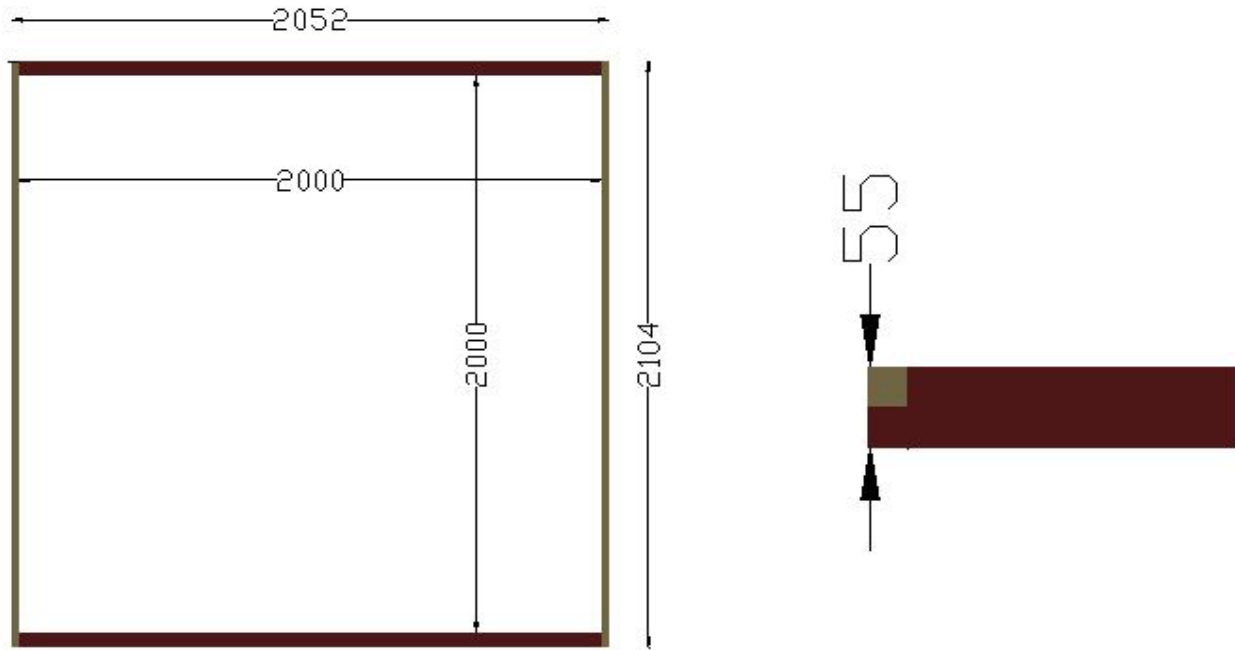

TATAMIRAHMEN

Der Tatamirahmen ist metallfrei und wird einfach zusammengesteckt !

Höhe = 55mm

Außenbreite = Tatamibreite + 52 mm * Außenlänge = Tatalänge + 104 mm

	45/30	90/90	90/180 90/200	120/200 140/200 160/200	160/210 180/200 200/200	200/270 270/270 300/300
Buche geölt	98,00 €	137,00 €	246,00 €	296,00 €	299,00 €	460,00 €
Esche geölt	178,00 €	165,00 €	296,00 €	355,00 €	370,00 €	560,00 €
Mahagniro * Dunkelbraun * Schwarz geb./ lackiert Weiß lasiert auf Ahorn oder Esche	142,00 €	200,00 €	356,00 €	430,00 €	440,00 €	670,00 €