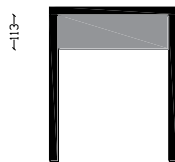

Flächen
Höhe
Oberfläche

40/32cm * 80/32cm
wählbar
Zwei Mal geölt * Gebeizt auf Buche * Weiß lasiert auf Ahorn o. Esche

Am. Kirschbaum * Fläche 40/32cm
mit zwei Schubladen und Boden

Am. Nußbaum * Fläche 80/32cm

Standard

mit Boden

mit 1 Schublade

mit 1 Schublade
und Boden

mit 2 Schubladen

mit 2 Schubladen
und Boden

NACHTTISCH	Fl = 40/32cm		Fl = 80/32cm	
Buche * Kernbuche * Erle	Höhe 19-52cm	210,00 €	Höhe 19-52cm	320,00 €
NACHTTISCH mit Boden	Fl = 40/32cm		Fl = 80/32cm	
Buche * Kernbuche * Erle	Höhe 19-52cm	250,00 €	Höhe 19-52cm	340,00 €
NACHTTISCH mit einer Schublade	Fl = 40/32cm		Fl = 80/32cm	
Buche * Kernbuche * Erle	Höhe 19-52cm	320,00 €	Höhe 19-52cm	390,00 €
NACHTTISCH mit einer Schublade und Boden	Fl = 40/32cm		Fl = 80/32cm	
Buche * Kernbuche * Erle	Höhe 29-52cm	300,00 €	Höhe 29-52cm	450,00 €
NACHTTISCH mit zwei Schubladen	Fl = 40/32cm		Fl = 80/32cm	
Buche * Kernbuche * Erle	Höhe 29-52cm	440,00 €	Höhe 29-52cm	560,00 €
NACHTTISCH mit zwei Schubladen und Boden	Fl = 40/32cm		Fl = 80/32cm	
Buche * Kernbuche * Erle	Höhe 39-52cm	500,00 €	Höhe 39-52cm	600,00 €