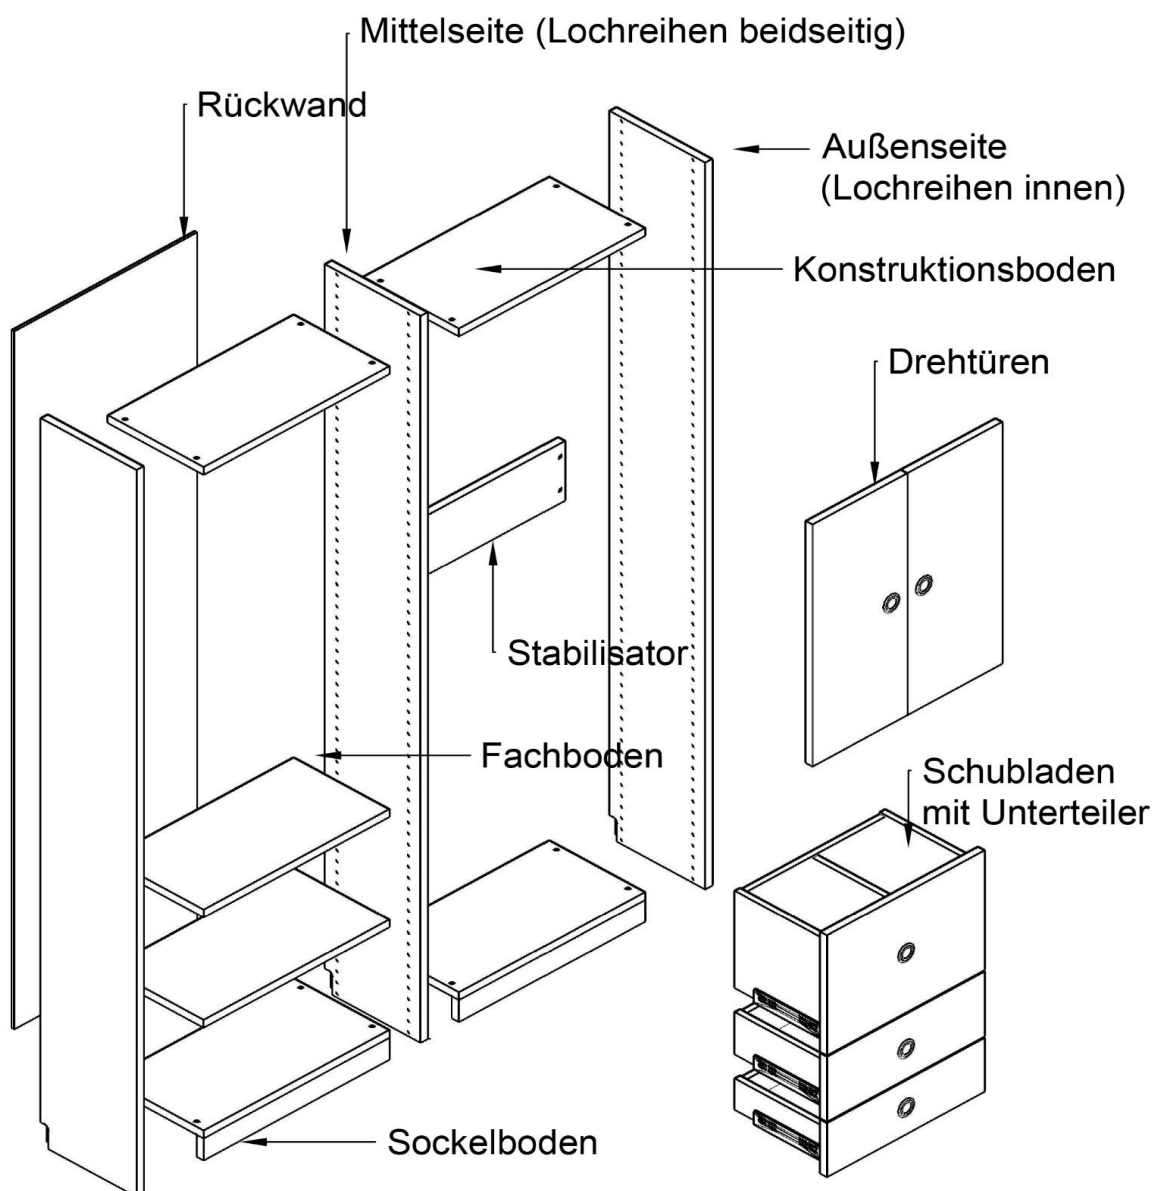

REGAL MULTIPLEX

Birke unbehandelt

Bodenbreiten:	18 * 38 * 58 * 78cm
Höhen:	43,6 - 254,8cm, in 3,2cm Schritten wählbar
Seitentiefe:	17 * 32 * 42 cm
Material:	Birke Multiplex Funierplatten * 18mm stark
Oberfläche:	unbehandelt
Rückwand;	Birke Multiplex 6,5mm stark alternativ kann Stabilisator eingesetzt werden
Drehtüren:	Drehtüren in zwei Höhen * Muschelgriff Alu mittig in der Höhe Die Drehtüren können links oder rechts angeschlagen werden
Schubladen:	Schubladen in drei Höhen * Muschelgriff Alu zentriert Vollauszüge mit Dämpfung * je ein verstellbare Unterteiler

Außenseite, oder Mittelseite

Birke MP * Oberfläche unbehandelt mit Sockelausschnitt H=6,4/ T=2,5 cm

	Höhe 43,6 - 78,8cm	Höhe 82,0 - 114,0cm	Höhe 117,2 - 184,4cm	Höhe 191,6 - 219,6cm	Höhe 222,8 - 254,8cm
Tiefe 17cm	19 €	28 €	45 €	53 €	62 €
Tiefe 32cm	32 €	47 €	76 €	91 €	105 €
Tiefe 42cm	41 €	60 €	97 €	116 €	134 €

Rückwand

Birke Multiplex * Oberfläche immer unbehandelt

	Höhe 43,6 - 78,8cm	Höhe 82,0 - 114,0cm	Höhe 117,2 - 184,4cm	Höhe 191,6 - 219,6cm	Höhe 222,8 - 254,8cm
Breite 18cm	21 €	23 €	28 €	38 €	40 €
Breite 38cm	26 €	31 €	41 €	53 €	58 €
Breite 58cm	32 €	39 €	53 €	69 €	76 €
Breite 78cm	38 €	47 €	66 €	84 €	94 €

Konstruktions-, oder Sockel-, oder Fachboden

Birke Multiplex * Oberfläche unbehandelt

	Breite 18cm	Breite 38cm	Breite 58cm	Breite 78cm
Tiefe 17cm	19 €	23 €	27 €	31 €
Tiefe 32cm	23 €	30 €	37 €	44 €
Tiefe 42cm	25 €	34 €	44 €	53 €